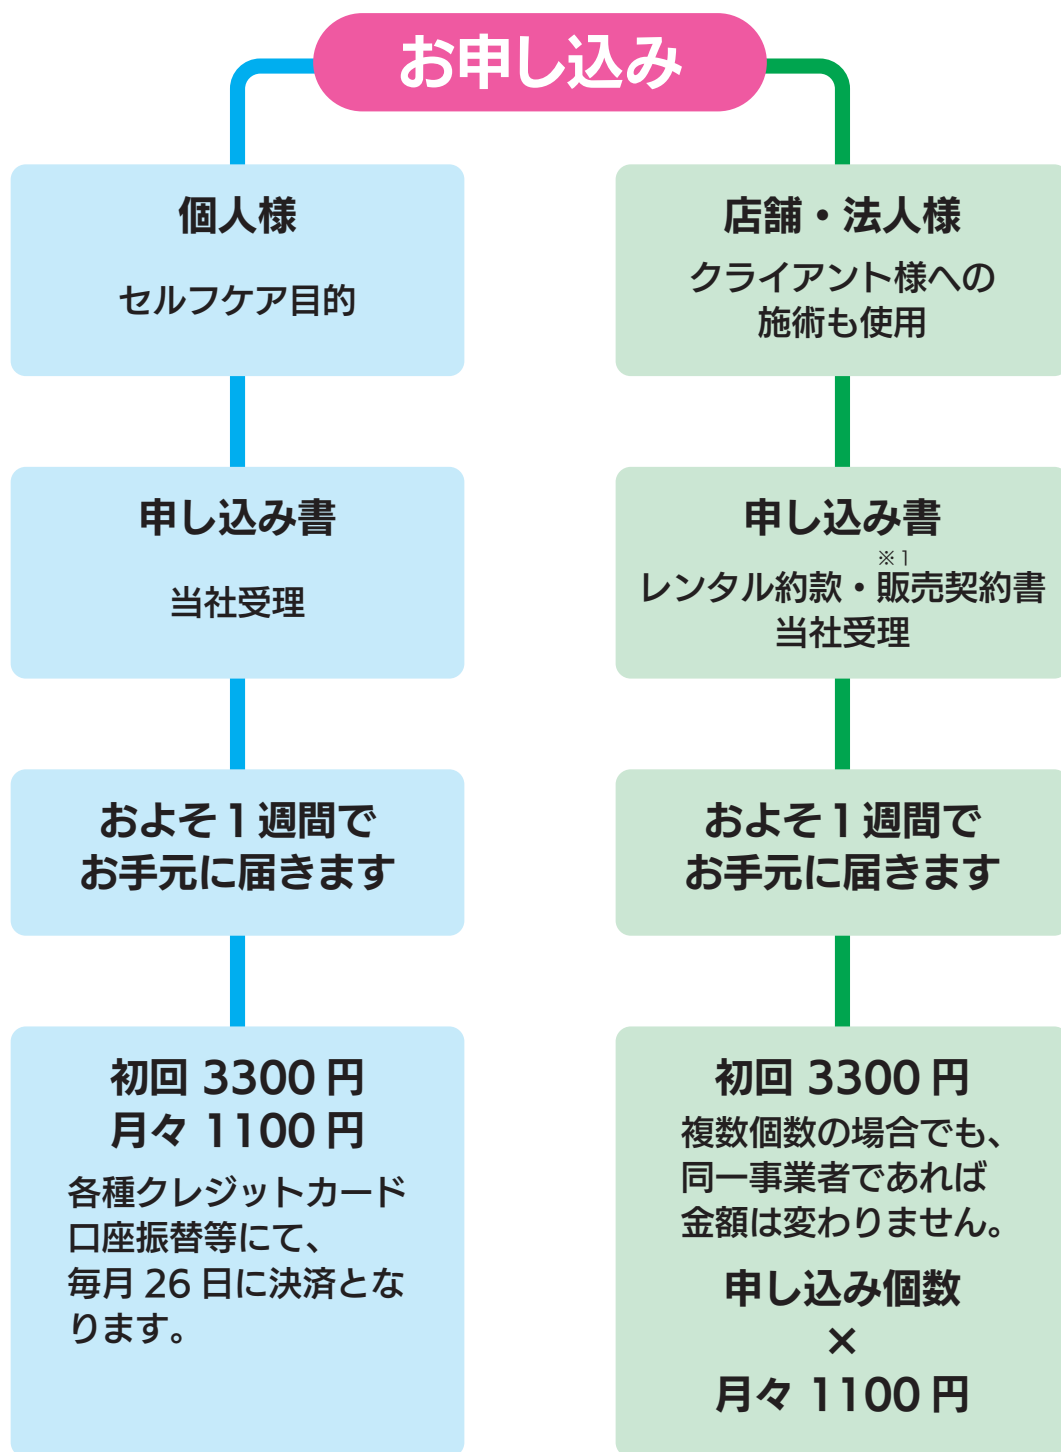

Lehabix レンタルプランの流れ

解約について

Lehabixレンタルプランは1ヶ月単位でのレンタルになります。したがって解約希望の前月末日までに当社にお申し込みください。

解約時の利用料金は日割計算はいたしません。1ヶ月単位でのご請求となります。

※1 販売契約はご希望があった場合のみご案内いたします。